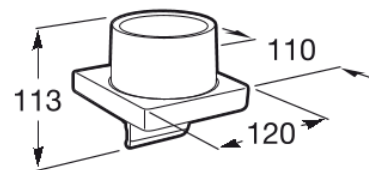

TEMPO

Vægmonteret geldispenser

MÅL

Bredde	120 mm
Dybde	110 mm
Højde	113 mm

FARVE OG FINISH

01 Chrome

TEKNISKE TEGNINGER

EGENSKABER

Fæstningssæt: Medfølger
 Installationstype: Vægmonteret
 Materiale: Glas, Metal

Tempo

En komplet tilbehørskollektion i minimalistisk design. Ideel til urbane, elegante og moderne badeværelser. Med meget holdbare finishes takket være stærke anti-korrosionsegenskaber og stor modstandsdygtighed. Det vægmonterede tilbehør kan nemt fastgøres med skruer. Installationssæt medfølger.